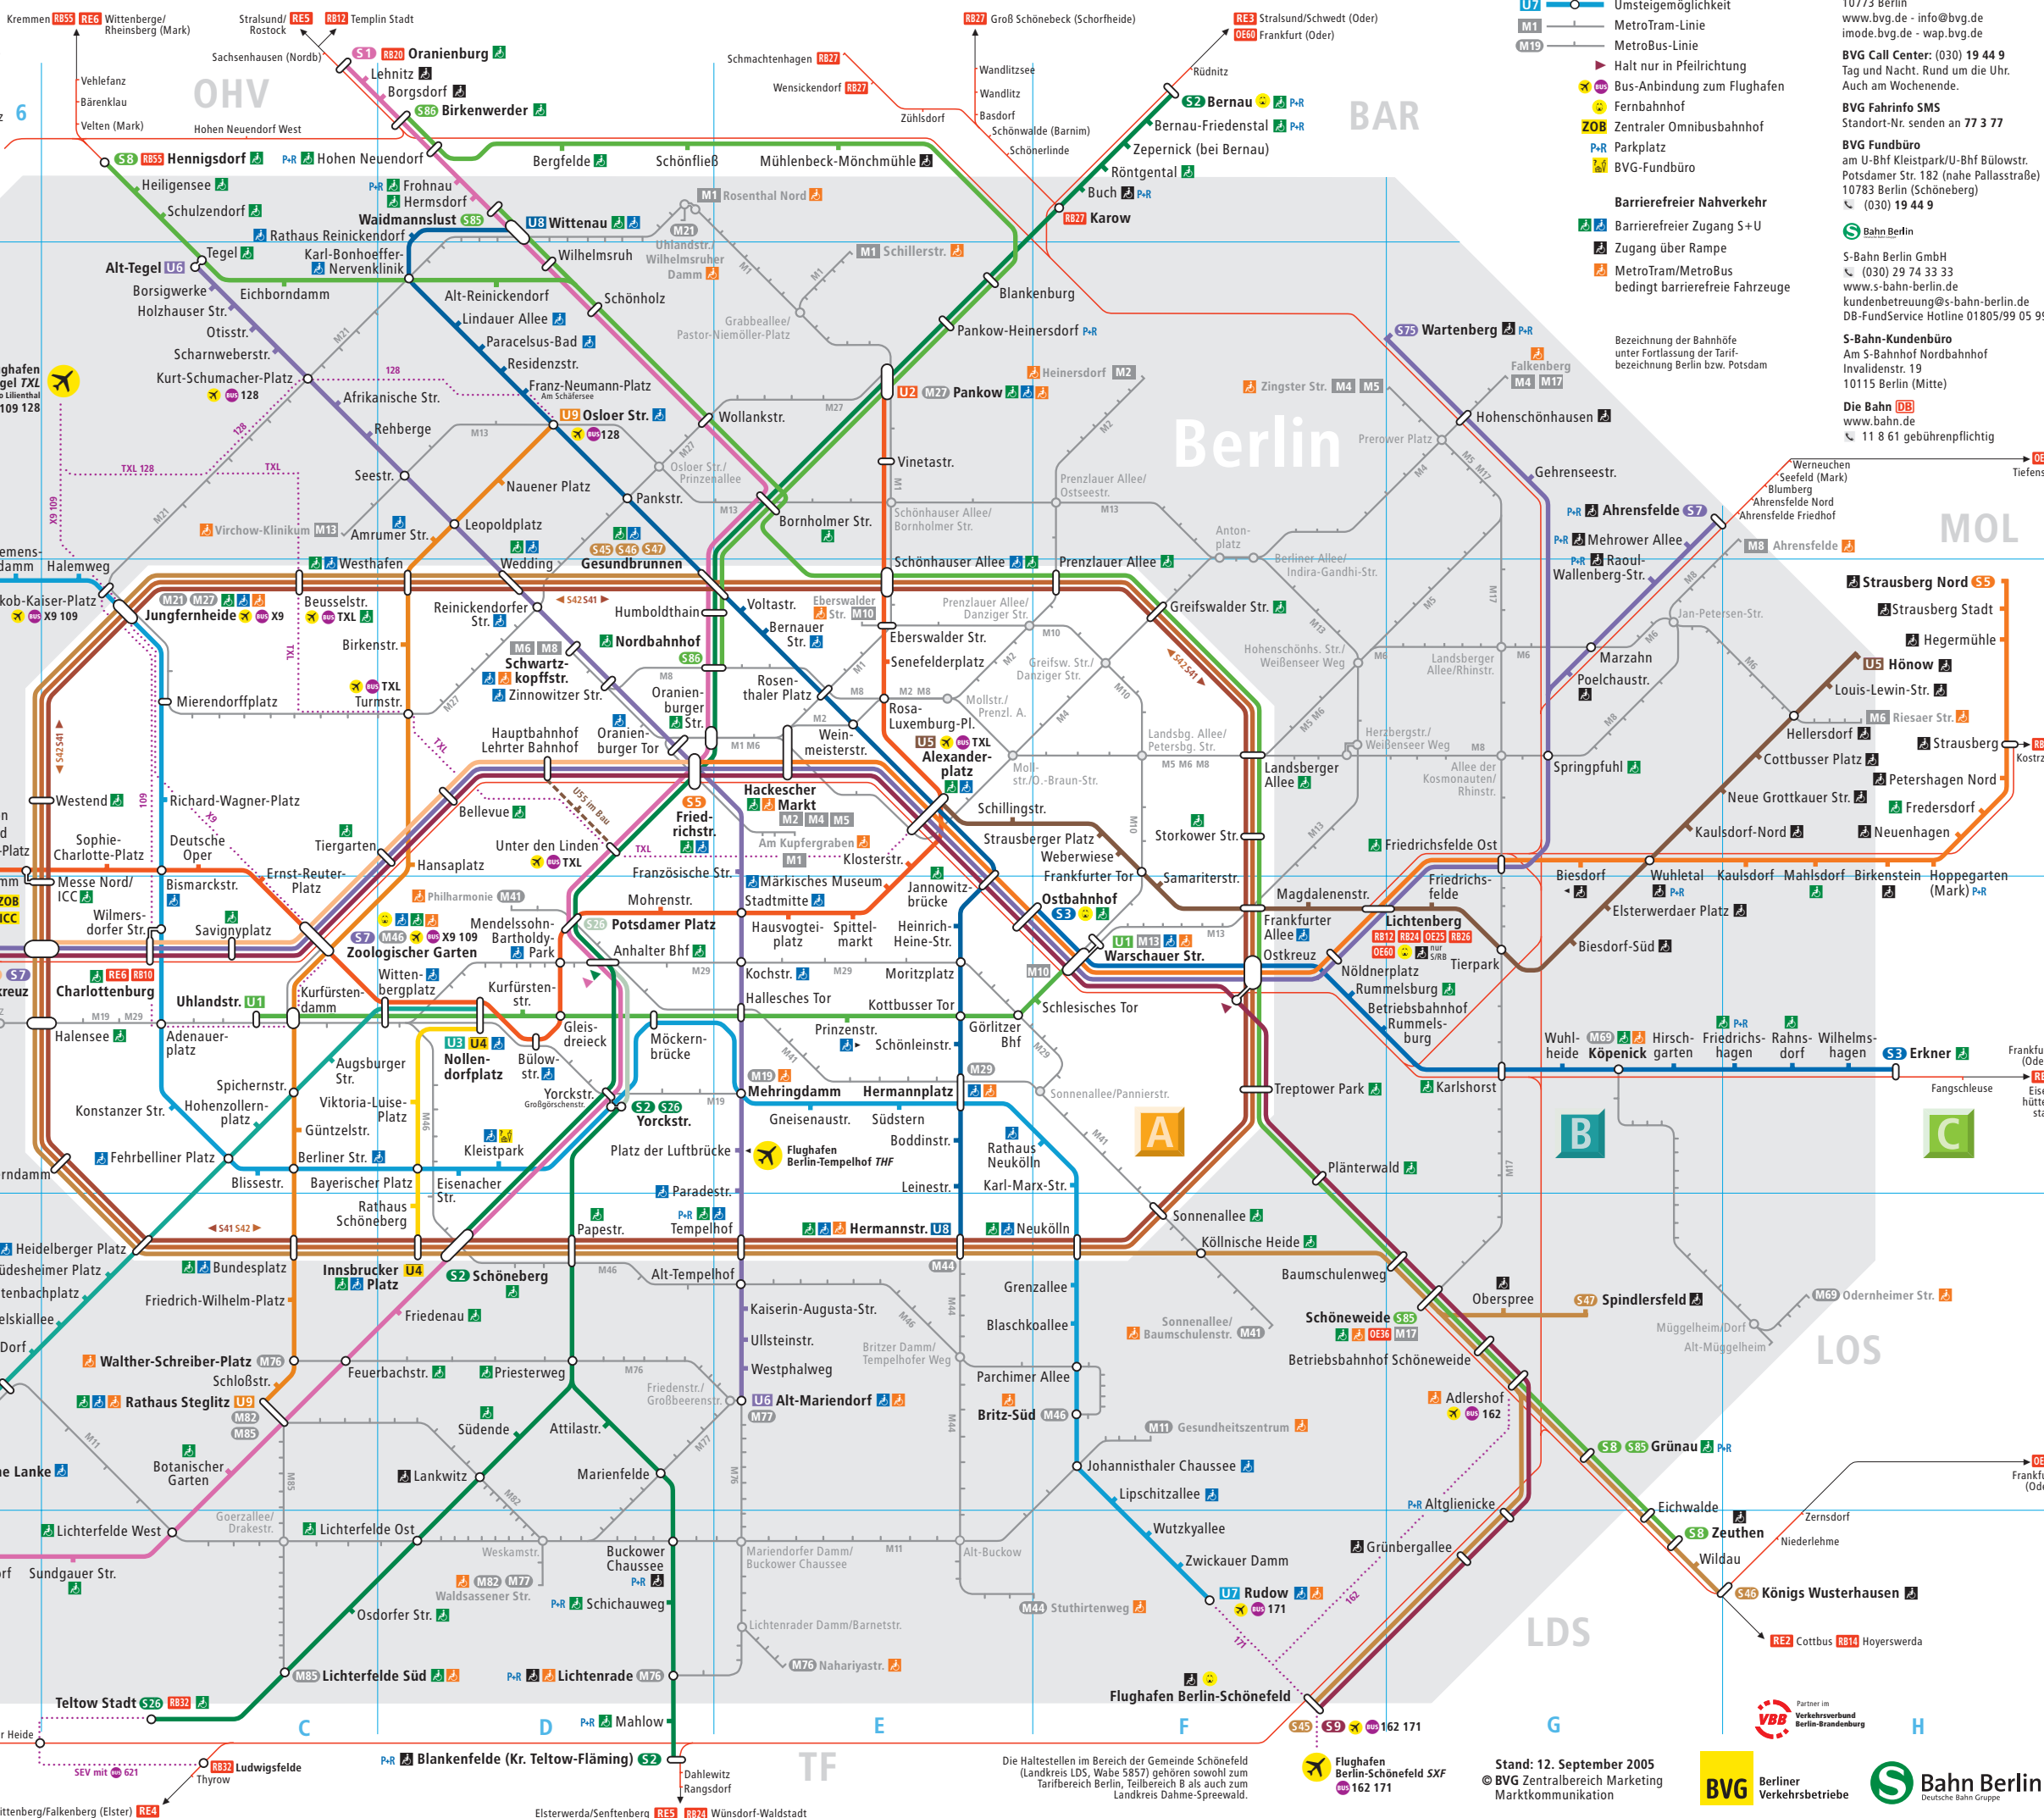

MetroNetz

- S1 Potsdam Hbf -> Oranienburg
S11 Wannsee -> Oranienburg
S2 Blankenfelde -> Yorckstr.
S26 Teltow Stadt -> Yorckstr.
S3 Erkner -> Ostbahnhof
S41 Ring im Uhrzeigersinn
S42 Ring gegen Uhrzeigersinn
S45 Flughafen Berlin-Schönefeld
S46 Königs Wusterhausen
S47 Spindlersfeld
S5 Strausberg Nord
S55 Strausberg Nord -> Westkreuz
S7 Ahrensfelde
S75 Westkreuz -> Spandau
S8 Zeuthen
S85 Nordbahnhof
S86 Flughafen Berlin-Schönefeld
S9 Flughafen Berlin-Schönefeld -> Warschauer Str.

- U1 Warschauer Straße -> Uhlandstraße
U2 Pankow -> Ruhleben
U3 Nollendorferplatz -> Krumme Lanke
U4 Nollendorferplatz -> Innsbrucker Platz
U5 Hönow -> Alexanderplatz
U6 Alt-Tegel -> Alt-Mariendorf
U7 Rathaus Spandau -> Rudow
U8 Jakob-Kaiser-Platz -> Rudow
U9 Wittenau -> Hermannstraße
S2 U7 S+U-Bahn-Nachtverkehr

Legende: S+U-Bahn-Linie mit Umsteigemöglichkeit, MetroTram-Linie, MetroBus-Linie, Halt nur in Pfeilrichtung, Bus-Anbindung zum Flughafen, Fernbahnhof, Zentraler Omnibusbahnhof, Parkplatz, BVG-Fundbüro, Barrierefreier Nahverkehr, Barrierefreier Zugang S+U, Zugang über Rampe, MetroTram/MetroBus bedingt barrierefreie Fahrzeuge.